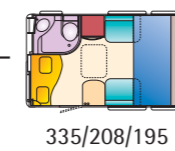

335/208/195