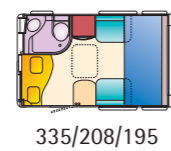

FAHRGESTELL

- Schlingerdämpfer AKS 1300, Action plus
- Al-Ko Chassis, feuerverzinkt, Action plus
- Stoßdämpfer
- Radkappen
- Leichtmetall-Felgen, Action plus
- Deichselabdeckung, Action plus

AUFBAU

- Außenhaut aus Aluminium
- Kunststoff-Formteile, Front, Heck und Seite blau
- Kunststoff-Formteile, Front, Heck und Seite silber, Action plus
- Kassettenrollo mit Moskitonetz an allen Wohnraumfenstern
- Midi Heki, Action plus
- Serviceklappe, groß
- Fliegenschutzrollo an Eingangstür, Action plus

ELEKTRIK- UND GAS AUSSTATTUNG

- Transformator 230V-12V, 16A
- Vorzeltleuchte
- Staufachbeleuchtung
- Deckenleuchte
- Spotleuchten Sitzgruppe, Action plus
- Radiovorbereitung
- CD Radio, Action plus
- TV-Stellfläche mit Antennen-Steckdose, Stromanschluß
- Edelstahl-Kochmulde 2 flammig
- Edelstahl-Spüle
- Kühlschrank 230V / 12V / Gas, Bruttinhalt 60l
- Gas-Heizung Truma 3002, anstatt Vorbereitung, Action plus
- Truma Vent 12V Gebläse mit Warmluftverteilung, Action plus
- Warmwasserboiler Truma-Therme 5l, Action plus

SANITÄRAUSSTATTUNG

- Kassettoilette drehbar C200
- Duschwanne
- Duschvorhang, Action plus
- Festwassertank 40l mit Außenbefüllung

335/208/195